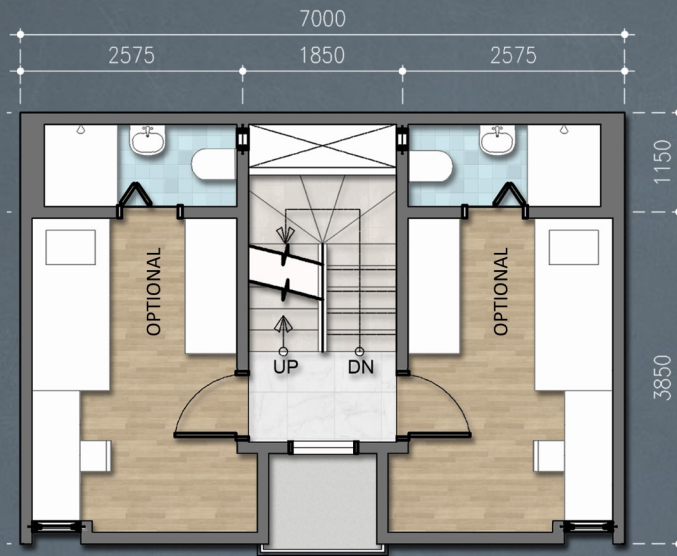

ZENA

CO-LIVING

TIPE 2 LANTAI 71/35

DIM. KAV. 7X5

LEVEL 1

LEVEL 2

ZENA

CO-LIVING

TIPE 3 LANTAI 103/35

DIM. KAV. 7X5

LEVEL 1

LEVEL 2

LEVEL 3

ZENA

SHARE HOUSE

TIPE **103/35**
DIM. KAV. **7X5**

LEVEL 1

LEVEL 2

LEVEL 3