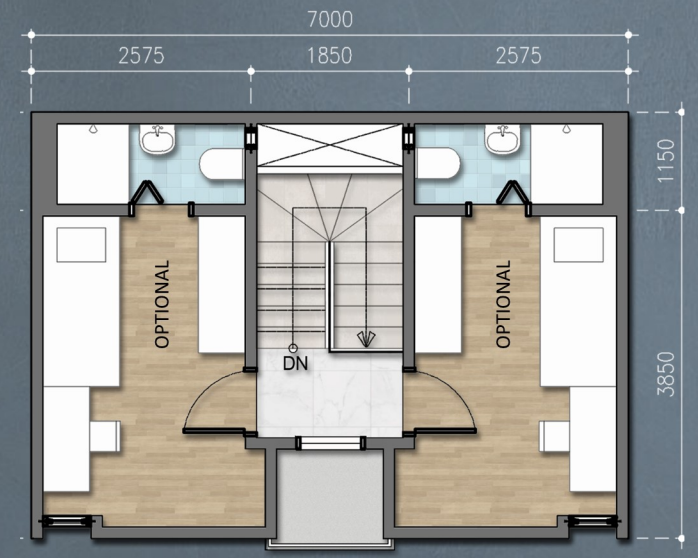

ZENA

CO-LIVING

TIPE 2 LANTAI 71/35

DIM. KAV. 7X5

LEVEL 1

LEVEL 2

ZENA

CO-LIVING

TIPE 3 LANTAI 103/35

DIM. KAV. 7X5

LEVEL 1

LEVEL 2

LEVEL 3

ZENA

SHARE HOUSE

TIPE **103/35**
DIM. KAV. **7X5**

LEVEL 1

LEVEL 2

LEVEL 3