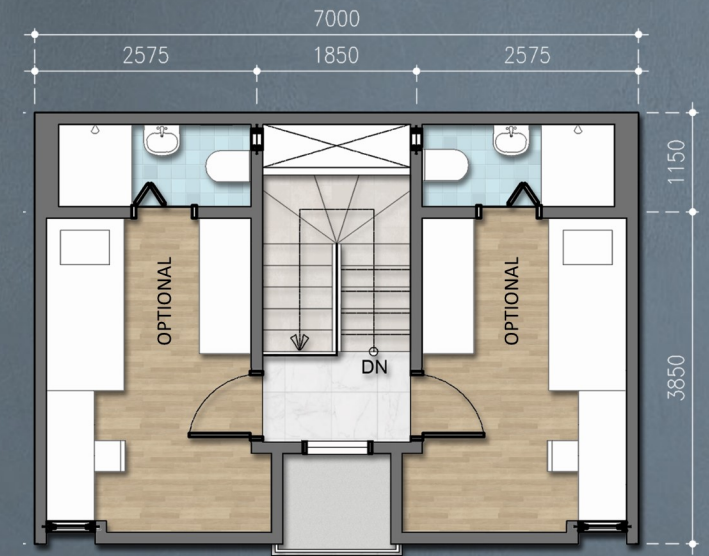

ZENA

CO-LIVING

TIPE 2 LANTAI 71/35

DIM. KAV. 7X5

LEVEL 1

LEVEL 2

ZENA

CO-LIVING

TIPE 3 LANTAI 103/35

DIM. KAV. 7X5

LEVEL 1

LEVEL 2

LEVEL 3

ZENA

SHARE HOUSE

TIPE **103/35**
DIM. KAV. **7X5**

LEVEL 1

LEVEL 2

LEVEL 3